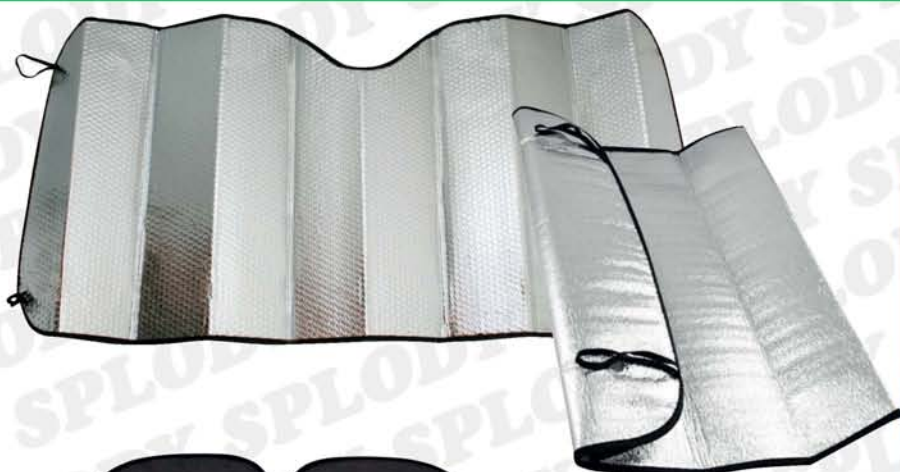

Guarnição de placa (jogo)
100.334 - padrão
100.335 - pequeno

PROTETOR SOLAR

Protetor Solar Metálico Parabrisa (Fab. Nacional)

- 100.536 - Pequeno - Med. 1,18 x 56cm
- 100.381 - Médio - Med. 1,49 x 70cm
- 100.382 - Grande - Med. 1,59 x 75cm