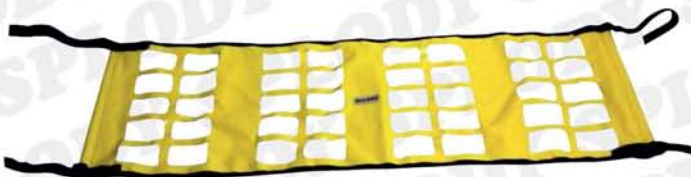

TELA PARA CARGA

Tela protetora para fixar carga
100.650 - Média 1,20 mts X 43 cm (picapes pequenas)
100.651 - Grande 1,40 mts X 43 cm (picapes grandes)